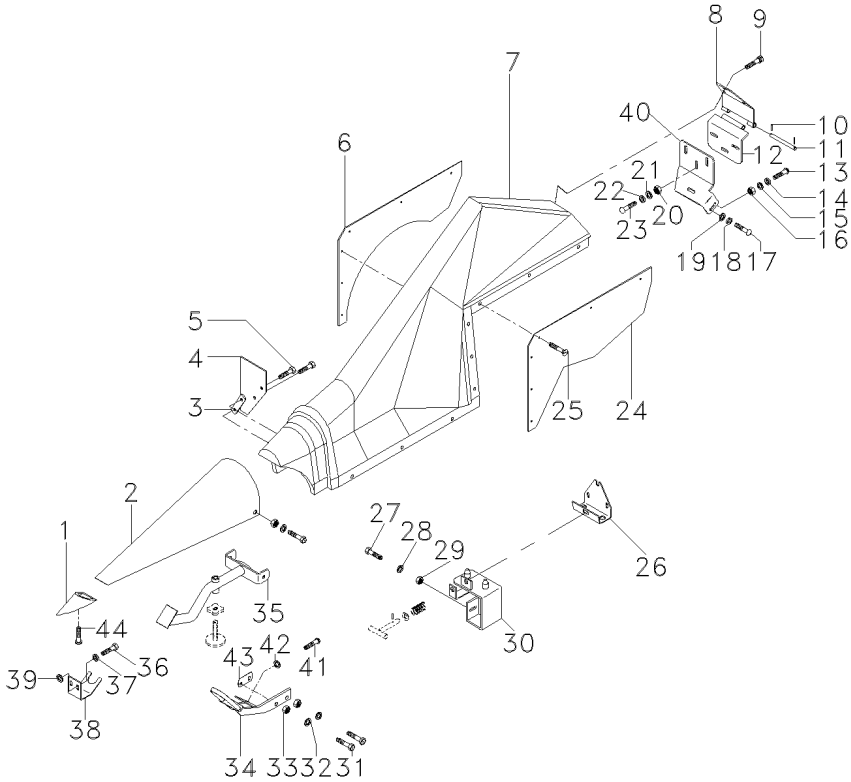

Instalação Dos Capôs E Divisores
Hood And Dividers Installation
Instalacion Divisor Y Capó

230-20

Carenagem Lateral
Side Fairing
Carenaje Lateral

36	339081X1	[A] 11L - 50 13L - 52,5 14L - 50 6L - 70 8L - 50	4	PARAFUSO	BOLT	PERNO
37	391577X1	[A] 11L - 50 13L - 52,5 14L - 50 6L - 70 8L - 50	4	ARRUELA	WASHER	ARANDELA
38	6204251M1	[A] 11L - 50 13L - 52,5 14L - 50 6L - 70 8L - 50	2	REFORÇO	REINFORCEMENT	REFUERZO
39	339376X1	[A] 11L - 50 13L - 52,5 14L - 50 6L - 70 8L - 50	4	ARRUELA	WASHER	ARANDELA
40	063031S1	[AB] ▲ 11L - 50 13L - 52,5 14L - 50 6L - 70 8L - 50	1	BASE	BOWL	TAZA
40	063032S1	[AB] ▲ 11L - 50 13L - 52,5 14L - 50 6L - 70 8L - 50	1	BASE	BOWL	TAZA
41	70931350		2	PARAFUSO	BOLT	PERNO
42	70917378		2	ARRUELA	WASHER	ARANDELA
43	064294P1	13L - 52,5	24	CALÇO	SHIM	CALCE
44	339081X1		2	PARAFUSO	BOLT	PERNO
[A]	10L-70 TRANSFORMÁVEL PARA 13L-52,5 10L-70 TRANSFORMABLE TO 13L-52,5 10L-70 TRANSFORMABLE PARA 13L-52,5					
[B]	10L-70 TRANSFORMÁVEL PARA 14L-50 10L-70 TRANSFORMABLE TO 14L-50 10L-70 TRANSFORMABLE PARA 14L-50