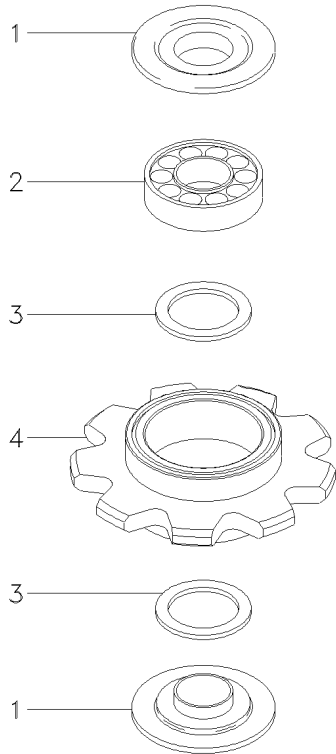

Unidade De Colheita
Harvest From Unit
Unidad De Cosecha

Conjunto Engrenagem
Gear Assy
Conjunto Engranaje **230-100**

- 1 3318029M1
- 2 391360X1
- 3 3318486M1
- 4 063069P1

9

- 2 TAMPA
- 1 ROLAMENTO
- 2 ANEL
- 1 ENGRENAGEM

- COVER
- BEARING
- RING
- GEAR

- CUBIERTA
- COJINETE
- ARO
- ENGRANAJE

Kit Aumento / Redução Rotação
Kit Augement / Reduce Drive
Kit Aumento / Reduction Rotación

Caracol
Auger
Sinfin
230-105

1	71358078	[A]	12	1	ENGRENAGEM	GEAR	ENGRANAJE
1	063050S1	[B]	19	1	ENGRENAGEM	GEAR	ENGRANAJE
2	70916790			2	ELO	LINK	ESLABON
2	70917009			2	ELO	LINK	ESLABON

[A] KIT CARACOL 115,14 RPM
AUGER KIT 115,14 RPM
KIT SINFIN 115,14 RPM

[B] KIT CARACOL 182,31 RPM
KIT AUGER 182,31 RPM
KIT SINFIN 182,31 RPM