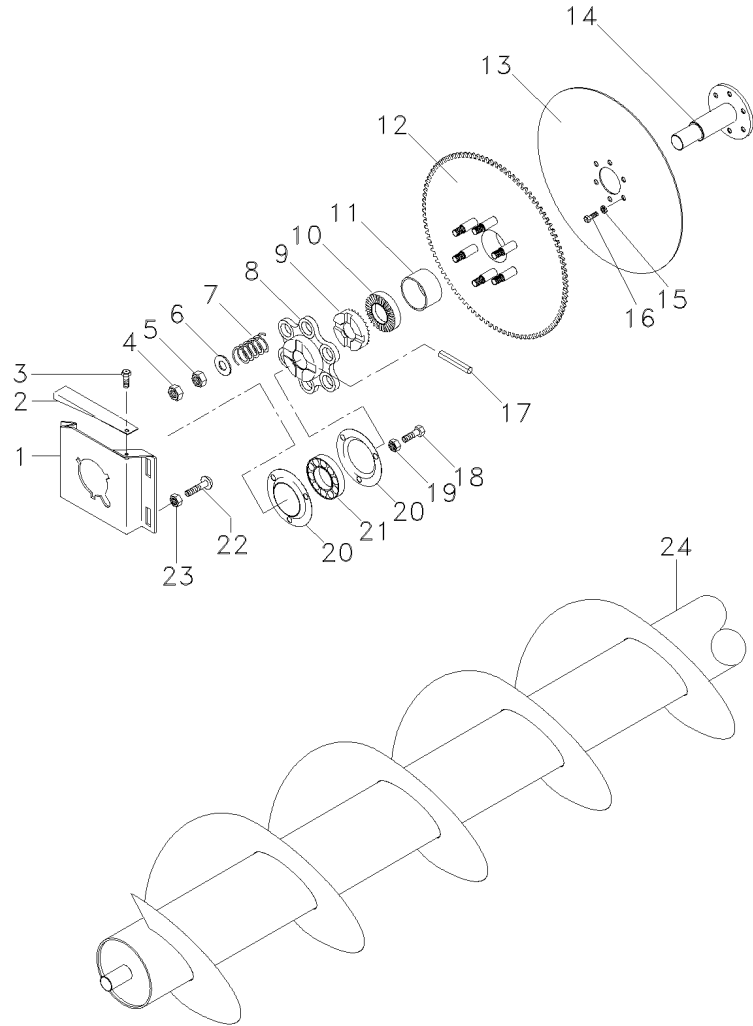

Caracol
Auger
Sinfin

Acionamento Simples
Single Drive
Accionamiento Simple **230-50**

- 1 71360642
- 1 71360641
- 2 71353505
- 3 70925359
- 4 70916951
- 5 70913744
- 6 70918431
- 7 71506606
- 8 71349113
- 9 70588776
- 10 70588775
- 11 70590594
- 12 71358003
- 13 71349114
- 14 71349110
- 15 70916965
- 16 70920415
- 17 70542402
- 18 70931350
- 19 70931211
- 20 833413M1
- 21 064297T1
- 22 70931809
- 23 70931187
- 24 061815S1
- 24 063497S1
- 24 068114S1

64

8L-70 / 11L-50
10L-70 / 13L-52,5
6L-70 / 8L-50

1 SUPORTE	BRACKET	SOPORTE
1 SUPORTE	BRACKET	SOPORTE
1 PROTEÇÃO	GUARD	DEFENSA
1 PARAFUSO	BOLT	PERNO
6 PORCA	NUT	TUERCA
6 PORCA	NUT	TUERCA
6 ARRUELA	WASHER	ARANDELA
6 MOLA	SPRING	RESORTE
1 CAPA	CAP	TAPA
1 ACOPLAMENTO	COUPLING	ACOPLAMIENTO
1 ACOPLAMENTO	COUPLING	ACOPLAMIENTO
1 BUCHA	BUSH	CASQUILLO
1 ENGRENAGEM	GEAR	ENGRANAJE
1 DISCO	DISC	DISCO
1 EIXO	SHAFT	ARBOL
6 ARRUELA	WASHER	ARANDELA
6 PARAFUSO	BOLT	PERNO
1 PINO	PIN	PASADOR
6 PARAFUSO	BOLT	PERNO
6 PORCA	NUT	TUERCA
2 FLANGE	FLANGE	PLETINA
2 ROLAMENTO	BEARING	COJINETE
8 PARAFUSO	BOLT	PERNO
8 PORCA	NUT	TUERCA
1 SEM-FIM	AUGER	SINFIN
1 SEM-FIM	AUGER	SINFIN
1 SEM-FIM	AUGER	SINFIN