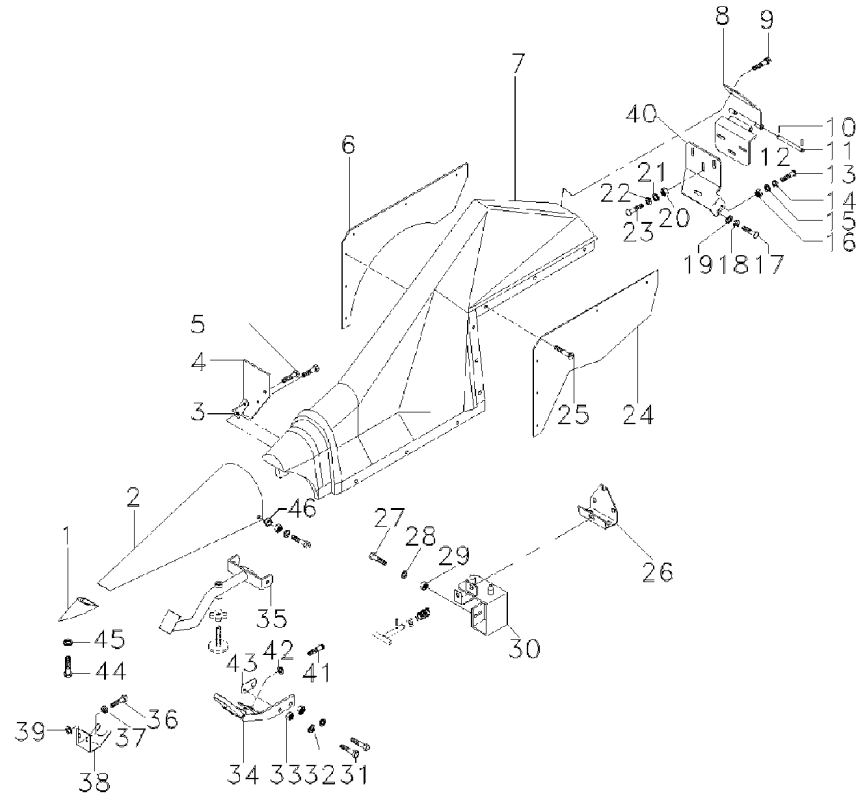

Kit Transformação Da Plataforma
Transform Table Kit
Kit Tranformación De La Plataforma

230-120

31	353725X1	8L-70 / 11L-50 10L-70 / 14L-50	4	PARAFUSO	BOLT	PERNO
32	70916966	8L-70 / 11L-50 10L-70 / 14L-50	4	ARRUELA	WASHER	ARANDELA
33	70916950	8L-70 / 11L-50 10L-70 / 14L-50	4	CANTONEIRA	ANGLE	ANGULO
34	063044S1	◀ 8L-70 / 11L-50 10L-70 / 14L-50	1	ENGATE	COUPLER	ACOPLADOR
34	063045S1	▶ 8L-70 / 11L-50 10L-70 / 14L-50	1	ENGATE	COUPLER	ACOPLADOR
35	065452S1	8L-70 / 11L-50 10L-70 / 14L-50	2	BATENTE	RETAINER	RETENEDOR
36	339081X1	6L-70 / 8L-50 8L-70 / 11L-50 10L-70 / 14L-50	4	PARAFUSO	BOLT	PERNO
37	391577X1	8L-70 / 11L-50 10L-70 / 14L-50	4	ARRUELA	WASHER	ARANDELA
38	066556P1	8L-70 / 11L-50 10L-70 / 14L-50	2	REFORÇO	REINFORCEMENT	REFUERZO
39	339376X1	8L-70 / 11L-50 10L-70 / 14L-50	4	ARRUELA	WASHER	ARANDELA
40	063031S1	◀ 8L-70 / 11L-50 10L-70 / 14L-50	1	BASE	BOWL	TAZA
40	063032S1	▶ 8L-70 / 11L-50 10L-70 / 14L-50	1	BASE	BOWL	TAZA
41	70931350	8L-70 / 11L-50 10L-70 / 14L-50	4	PARAFUSO	BOLT	PERNO
42	70917378	8L-70 / 11L-50 10L-70 / 14L-50	4	ARRUELA	WASHER	ARANDELA
43	064294P1	8L-70 / 11L-50 10L-70 / 13L-52,5 10L-70 / 14L-50	6	CALÇO	SHIM	CALCE
43			8	CALÇO	SHIM	CALCE
44	339814X1		1	PARAFUSO	BOLT	PERNO
45	1441516X1		1	ARRUELA	WASHER	ARANDELA
46	070199P1		1	BUCHA	BUSH	CASQUILLO