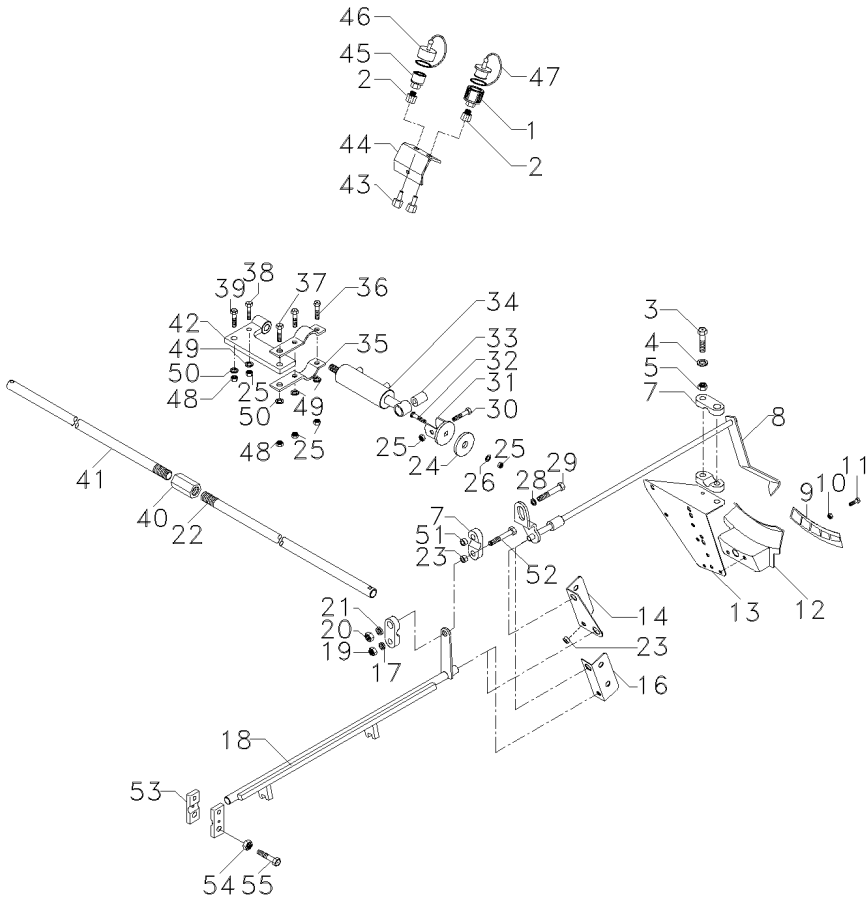

Circuito Hidráulico
Hydraulic Circuit
Circuito Hidraulico

230-65

17	70916965	8L - 50	10	ARRUELA	WASHER	ARANDELA
17		8L - 70				
17		[AB]	13	ARRUELA	WASHER	ARANDELA
17		11L - 50	14	ARRUELA	WASHER	ARANDELA
17		13L - 52,5	16	ARRUELA	WASHER	ARANDELA
17		14L - 50	17	ARRUELA	WASHER	ARANDELA
17		6L - 70	9	ARRUELA	WASHER	ARANDELA
18	061856S1	▲	6	ALAVANCA	LEVER	PALANCA
18		6L - 70				
18		▲	8	ALAVANCA	LEVER	PALANCA
18		8L - 50				
18		8L - 70				
18		[AB]	10	ALAVANCA	LEVER	PALANCA
18		▲				
18		11L - 50	11	ALAVANCA	LEVER	PALANCA
18		▲				
18		13L - 52,5	13	ALAVANCA	LEVER	PALANCA
18		▲				
18		14L - 50	14	ALAVANCA	LEVER	PALANCA
19	70916950	8L - 50	9	CANTONEIRA	ANGLE	ANGULO
19		8L - 70				
19		[AB]	11	PORCA	NUT	TUERCA
19		11L - 50	12	PORCA	NUT	TUERCA
19		13L - 52,5	14	PORCA	NUT	TUERCA
19		14L - 50	16	PORCA	NUT	TUERCA
20	70913744	6L - 70	7	PORCA	NUT	TUERCA
20		8L - 50	9	PORCA	NUT	TUERCA
20		8L - 70				
20		[AB]	11	PORCA	NUT	TUERCA
20		11L - 50	12	PORCA	NUT	TUERCA
20		13L - 52,5	14	PORCA	NUT	TUERCA
20		14L - 50	17	PORCA	NUT	TUERCA
21	70916966	6L - 70	7	ARRUELA	WASHER	ARANDELA
21		8L - 50	9	ARRUELA	WASHER	ARANDELA
21		8L - 70				
21		[AB]	11	ARRUELA	WASHER	ARANDELA
21		11L - 50	12	ARRUELA	WASHER	ARANDELA
21		13L - 52,5	14	ARRUELA	WASHER	ARANDELA
21		14L - 50	15	ARRUELA	WASHER	ARANDELA
22	063816P1	▶	1	EIXO	SHAFT	ARBOL
22		8L - 70				
22		11L - 50				
22	063817P1	[A]	1	EIXO	SHAFT	ARBOL
22		▶				
22		13L - 52,5				
22	066983P1	[B]	1	EIXO	SHAFT	ARBOL
22		▶				
22		14L - 50