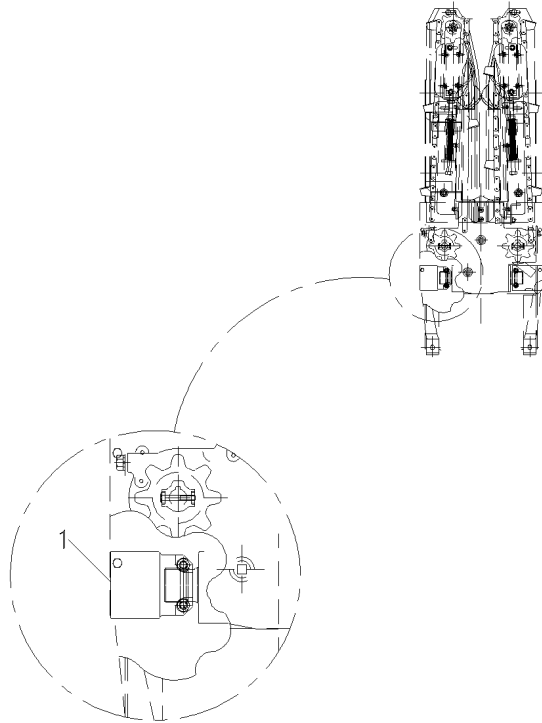

Unidade De Colheita  
Harvest From Unit  
Unidad De Cosecha

Embreagem  
Clutch  
Embrague 230-60

1	71383876	6L - 70	6	CJ. LIMITADOR	KIT, STOP	JUEGO DE TOPE
1		8L - 50	8	CJ. LIMITADOR	KIT, STOP	JUEGO DE TOPE
		8L - 70				
1		10L - 70	10	CJ. LIMITADOR	KIT, STOP	JUEGO DE TOPE
1		11L - 50	11	CJ. LIMITADOR	KIT, STOP	JUEGO DE TOPE
1		13L - 52,5	13	CJ. LIMITADOR	KIT, STOP	JUEGO DE TOPE
1		14L - 50	14	CJ. LIMITADOR	KIT, STOP	JUEGO DE TOPE