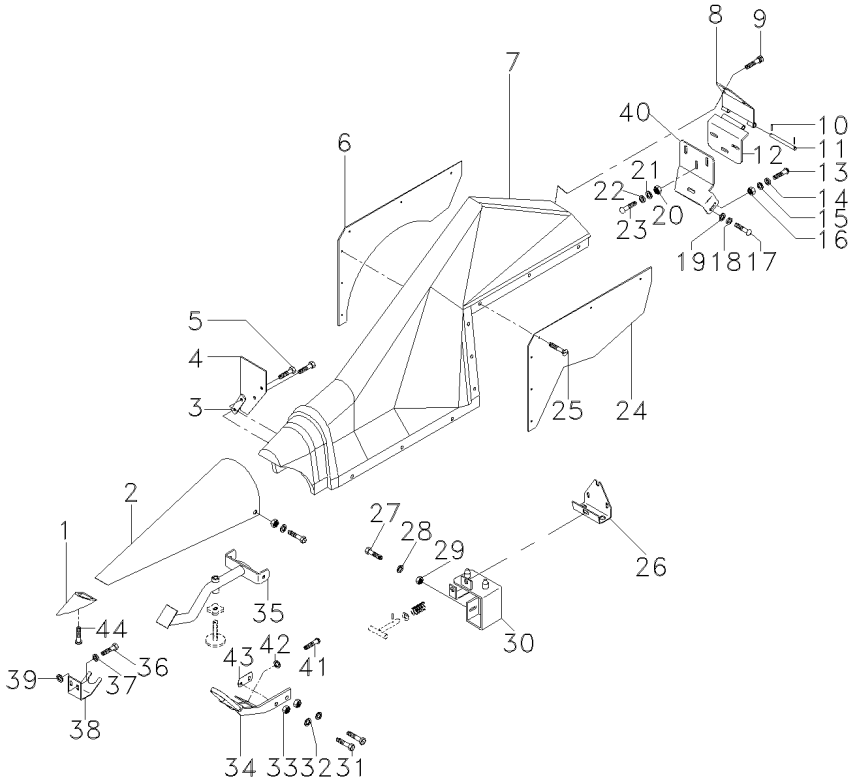

Instalação Dos Capôs E Divisores
Hood And Dividers Installation
Instalacion Divisor Y Capô

230-20

Carenagem Lateral
Side Fairing
Carenaje Lateral

8	063029S1	[A] 11L - 50 13L - 52,5 14L - 50 6L - 70 8L - 50	2 SUPORTE	BRACKET	SOPORTE
9	880074910288	[A] 11L - 50 13L - 52,5 14L - 50 6L - 70 8L - 50	6 PARAFUSO ALLEN	ALLEN BOLT	TORNILLO ALLEN
10	880000940314	[AB] 11L - 50 13L - 52,5 14L - 50 6L - 70 8L - 50	4 CONTRAPINO	DOWEL	CENTRAJE
11	063028P1	[AB] 11L - 50 13L - 52,5 14L - 50 6L - 70 8L - 50	2 PINO	PIN	PASADOR
12	063030S1	[AB] 11L - 50 13L - 52,5 14L - 50 6L - 70 8L - 50	2 SUPORTE	BRACKET	SOPORTE
13	390809X1	[AB] 11L - 50 13L - 52,5 14L - 50 6L - 70 8L - 50	2 PARAFUSO	BOLT	PERNO
14	391388X1	[AB] 11L - 50 13L - 52,5 14L - 50 6L - 70 8L - 50	2 ARRUELA	WASHER	ARANDELA
15	339376X1	[AB] 11L - 50 13L - 52,5 14L - 50 6L - 70 8L - 50	2 ARRUELA	WASHER	ARANDELA