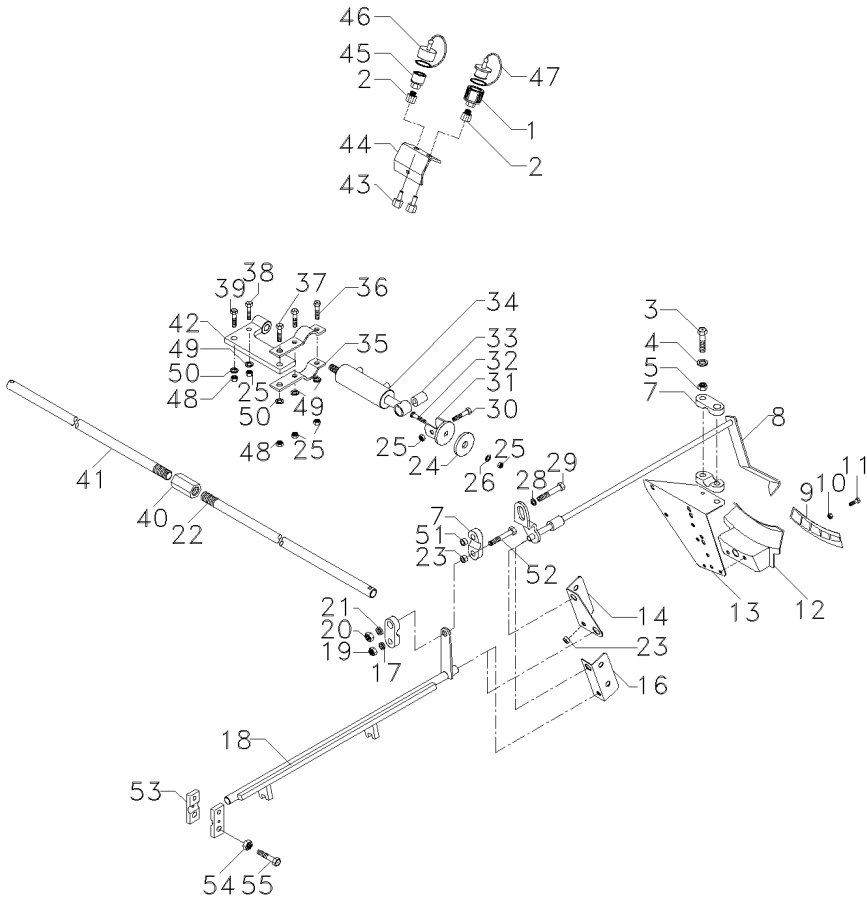

1	45138900		1	CONEXÃO	CONNECTION	CONEXION
2	054153P1		2	CONEXÃO	CONNECTION	CONEXION
3	362455X1	8L - 50	9	PARAFUSO	BOLT	PERNO
		8L - 70				
3		[AB]	11	PARAFUSO	BOLT	PERNO
3		11L - 50	12	PARAFUSO	BOLT	PERNO
3		13L - 52,5	14	PARAFUSO	BOLT	PERNO
3		14L - 50	17	PARAFUSO	BOLT	PERNO
3		6L - 70	7	PARAFUSO	BOLT	PERNO
4	70916965	6L - 70	8	ARRUELA	WASHER	ARANDELA
4		6L - 70	10	ARRUELA	WASHER	ARANDELA
4		8L - 50				
4		8L - 70				
4		[AB]	12	ARRUELA	WASHER	ARANDELA
4		11L - 50	13	ARRUELA	WASHER	ARANDELA
4		13L - 52,5	15	ARRUELA	WASHER	ARANDELA
4		14L - 50	18	ARRUELA	WASHER	ARANDELA
5	70913744	6L - 70	7	PORCA	NUT	TUERCA
5		8L - 50	9	PORCA	NUT	TUERCA
5		8L - 70				
5		[AB]	11	PORCA	NUT	TUERCA
5		11L - 50	12	PORCA	NUT	TUERCA
5		13L - 52,5	14	PORCA	NUT	TUERCA
5		14L - 50	15	PORCA	NUT	TUERCA
7	71384375	6L - 70	12	BRAÇADEIRA	CLAMP	ABRAZADERA
7		8L - 50	16	BRAÇADEIRA	CLAMP	ABRAZADERA
7		[AB]	20	BRAÇADEIRA	CLAMP	ABRAZADERA
7		11L - 50	22	BRAÇADEIRA	CLAMP	ABRAZADERA
7		13L - 52,5	26	BRAÇADEIRA	CLAMP	ABRAZADERA
7		14L - 50	28	BRAÇADEIRA	CLAMP	ABRAZADERA
8	71390605		1	EIXO	SHAFT	ARBOL
9	71384529		1	DECAL	DECAL	CALCOMANIA
10	71379972		1	PORCA	NUT	TUERCA
11	366909X1		1	PARAFUSO	BOLT	PERNO
12	71384527		1	INDICADOR	GAUGE	APARAT INDICADOR
13	71390601		1	CHAPA	PLATE	CHAPA
14	065573P1		1	SUPORTE	BRACKET	SOPORTE
16	064290P1		7	SUPORTE	BRACKET	SOPORTE
		8L - 50				
		8L - 70				
16		[AB]	9	SUPORTE	BRACKET	SOPORTE
16			10	SUPORTE	BRACKET	SOPORTE
16		11L - 50	12	SUPORTE	BRACKET	SOPORTE
16		13L - 52,5	13	SUPORTE	BRACKET	SOPORTE
16		14L - 50				
16		6L - 70	5	SUPORTE	BRACKET	SOPORTE