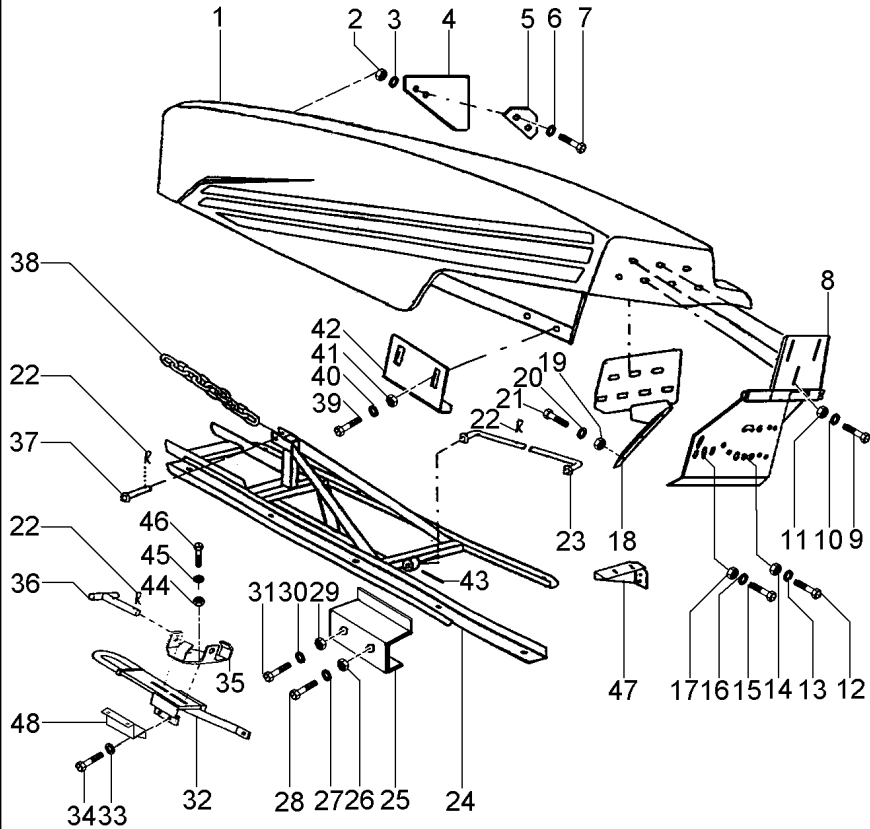

Instalação Dos Capôs E Divisores
Hood And Dividers Installation
Instalacion Divisor Y Capó

230-25

- 1 71389933
- 1 71389932
- 2 70931277
- 3 70917642
- 4 71350426
- 5 71389486
- 6 70923300
- 7 70911332
- 8 71389557
- 8 71389558
- 9 70931348
- 10 70918266
- 11 70931211
- 12 70921333
- 13 70917642
- 14 71390058
- 15 70921176
- 16 70917642
- 17 70931187
- 18 71389935
- 18 71389934
- 19 70931211
- 20 70917378
- 21 353691X1
- 22 70936348
- 23 71390641
- 24 71389937
- 24 71389936
- 25 71389563
- 26 70931211
- 27 70922755
- 28 70931348
- 29 70931211
- 30 70919312
- 31 70921969
- 32 71389927
- 32 71389926
- 33 70916966
- 34 70921176
- 35 71389928
- 36 71389929
- 37 70937466
- 38 71389939
- 39 70930595
- 40 70917642
- 41 70931277
- 42 71389587
- 43 70918454
- 44 70931187
- 45 70926873

1	CARENAGEM	FAIRING	CARENAJE
1	CARENAGEM	FAIRING	CARENAJE
6	PORCA	NUT	TUERCA
10	ARRUELA	WASHER	ARANDELA
2	DEFLETOR	DEFLECTOR	DEFLECTOR
2	DEFLETOR	DEFLECTOR	DEFLECTOR
4	ARRUELA	WASHER	ARANDELA
4	PARAFUSO	BOLT	PERNO
1	DOBRADIÇA	HINGE	BISAGRA
1	DOBRADIÇA	HINGE	BISAGRA
6	PARAFUSO	BOLT	PERNO
6	ARRUELA	WASHER	ARANDELA
6	PORCA	NUT	TUERCA
6	PARAFUSO	BOLT	PERNO
6	ARRUELA	WASHER	ARANDELA
6	PORCA	NUT	TUERCA
6	PARAFUSO	BOLT	PERNO
6	ARRUELA	WASHER	ARANDELA
6	PORCA	NUT	TUERCA
6	PARAFUSO	BOLT	PERNO
6	ARRUELA	WASHER	ARANDELA
6	PORCA	NUT	TUERCA
1	ESTRUTURA	STRUCTURE	ESTRUCTURA
1	ESTRUTURA	STRUCTURE	ESTRUCTURA
6	PORCA	NUT	TUERCA
6	ARRUELA	WASHER	ARANDELA
6	PARAFUSO	BOLT	PERNO
2	PINO	PIN	PASADOR
2	DESLIZADOR	SLIDER	CURSOR
1	ESTRUTURA	STRUCTURE	ESTRUCTURA
1	ESTRUTURA	STRUCTURE	ESTRUCTURA
2	SUPORTE	BRACKET	SOPORTE
4	PORCA	NUT	TUERCA
2	ARRUELA	WASHER	ARANDELA
2	PARAFUSO	BOLT	PERNO
4	PORCA	NUT	TUERCA
2	ARRUELA	WASHER	ARANDELA
2	PARAFUSO	BOLT	PERNO
1	SUPORTE	BRACKET	SOPORTE
1	SUPORTE	BRACKET	SOPORTE
2	ARRUELA	WASHER	ARANDELA
2	PARAFUSO	BOLT	PERNO
2	CHAPA	PLATE	CHAPA
2	PINO	PIN	PASADOR
2	PINO	PIN	PASADOR
2	CORRENTE	CHAIN	CADENA
2	PARAFUSO	BOLT	PERNO
4	ARRUELA	WASHER	ARANDELA
4	PORCA	NUT	TUERCA
2	DEFLETOR	DEFLECTOR	DEFLECTOR
2	CONTRAPINO	DOWEL	CENTRAJE
2	PORCA	NUT	TUERCA
2	ARRUELA	WASHER	ARANDELA