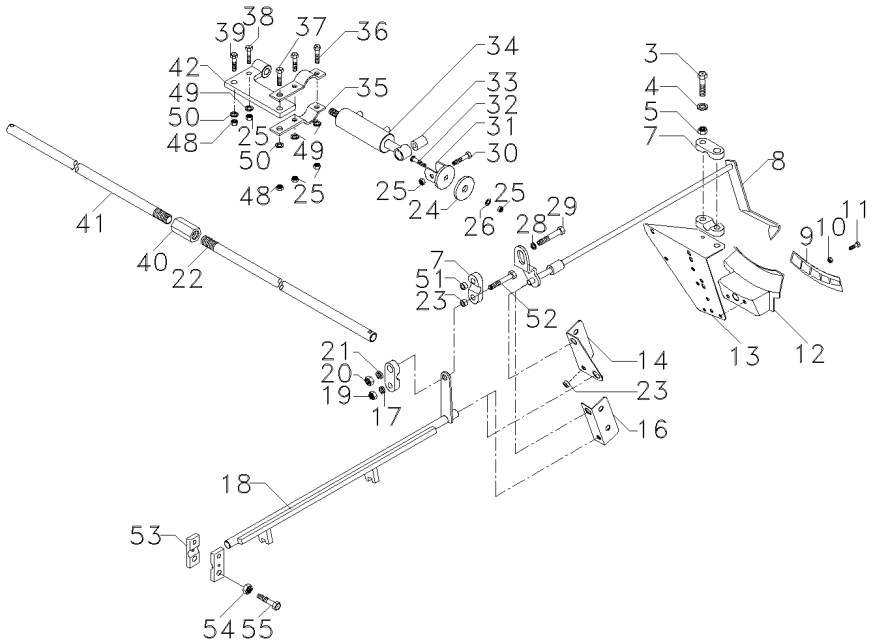

52	362455X1	8L - 50 8L - 70	9	PARAFUSO	BOLT	PERNO
52		[AB]	11	PARAFUSO	BOLT	PERNO
52		11L - 50	12	PARAFUSO	BOLT	PERNO
52		13L - 52,5	14	PARAFUSO	BOLT	PERNO
52		14L - 50	17	PARAFUSO	BOLT	PERNO
53	068252P1		2	PRESILHA	STAPLE	GRAPA
54	339169X1		1	PORCA	NUT	TUERCA
55	391176X1		1	PARAFUSO	BOLT	PERNO
[A]	10L-70 TRANSFORMA PARA 13L-52,5 10L-70 TRANSFORM ONLY 13L-52,5 10L-70 TRANSFORMA PARA 13L-52,5					
[B]	10L-70 TRANSFORMA PARA 14L-50 10L-70 TRANSFORM ONLY 14L-50 10L-70 TRANSFORMA PARA 14L-50