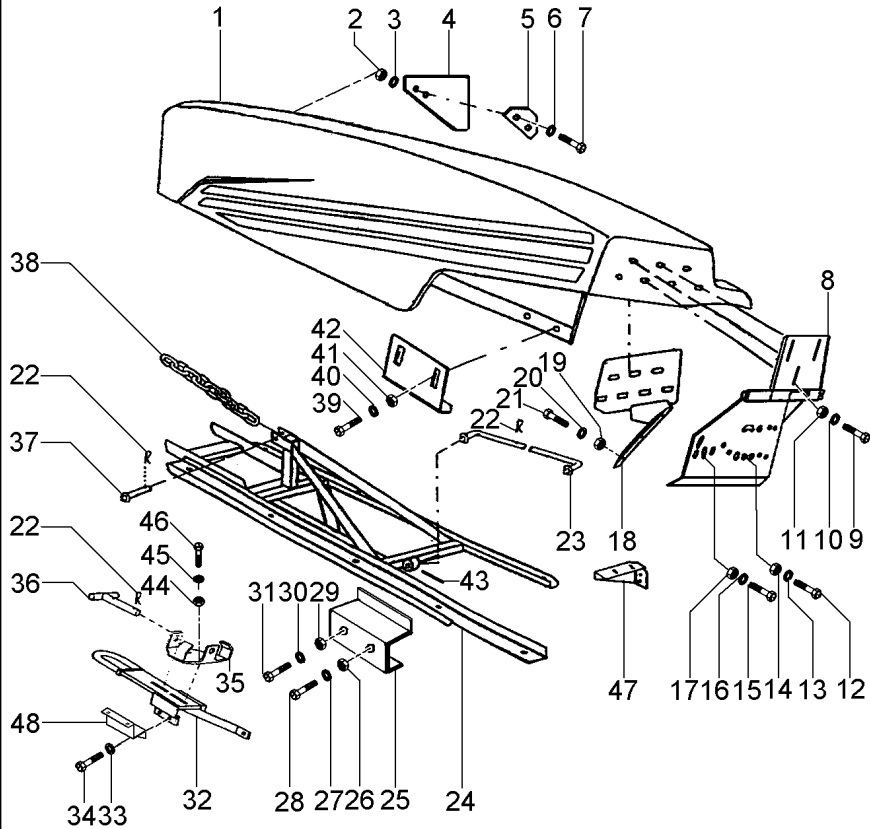

Kit Transformação Da Plataforma
Transform Table Kit
Kit Tranformación De La Plataforma

230-125

- 1 71389933
- 1 71389932
- 2 70931277
- 3 70917642
- 4 71350426
- 5 71389486
- 6 70923300
- 7 70911332
- 8 71389557
- 8 71389558
- 9 70931348
- 10 70918266
- 11 70931211
- 12 70921333
- 13 70917642
- 14 71390058
- 15 70921176
- 16 70917642
- 17 70931187
- 18 71389935
- 18 71389934
- 19 70931211
- 20 70917378
- 21 353691X1
- 22 70936348
- 23 71390641
- 24 71389937
- 24 71389936
- 25 71389563
- 26 70931211
- 27 70922755
- 28 70931348
- 29 70931211
- 30 70919312
- 31 70921969
- 32 71389927
- 32 71389926
- 33 70916966
- 34 70921176
- 35 71389928
- 36 71389929
- 37 70937466
- 38 71389939
- 39 70930595
- 40 70917642
- 41 70931277
- 42 71389587
- 43 70918454
- 44 70931187
- 45 70926873

1	CARENAGEM	FAIRING	CARENAJE
1	CARENAGEM	FAIRING	CARENAJE
6	PORCA	NUT	TUERCA
10	ARRUELA	WASHER	ARANDELA
2	DEFLETOR	DEFLECTOR	DEFLECTOR
2	DEFLETOR	DEFLECTOR	DEFLECTOR
4	ARRUELA	WASHER	ARANDELA
4	PARAFUSO	BOLT	PERNO
1	DOBRADIÇA	HINGE	BISAGRA
8	71389557		
8	71389558		
1	DOBRADIÇA	HINGE	BISAGRA
6	PARAFUSO	BOLT	PERNO
6	ARRUELA	WASHER	ARANDELA
6	PORCA	NUT	TUERCA
6	PARAFUSO	BOLT	PERNO
6	ARRUELA	WASHER	ARANDELA
6	PORCA	NUT	TUERCA
6	PARAFUSO	BOLT	PERNO
6	ARRUELA	WASHER	ARANDELA
6	PORCA	NUT	TUERCA
6	PARAFUSO	BOLT	PERNO
6	ARRUELA	WASHER	ARANDELA
6	PORCA	NUT	TUERCA
1	ESTRUTURA	STRUCTURE	ESTRUCTURA
1	ESTRUTURA	STRUCTURE	ESTRUCTURA
6	PORCA	NUT	TUERCA
6	ARRUELA	WASHER	ARANDELA
6	PARAFUSO	BOLT	PERNO
2	PINO	PIN	PASADOR
2	DESLIZADOR	SLIDER	CURSOR
1	ESTRUTURA	STRUCTURE	ESTRUCTURA
1	ESTRUTURA	STRUCTURE	ESTRUCTURA
2	SUPORTE	BRACKET	SOPORTE
4	PORCA	NUT	TUERCA
2	ARRUELA	WASHER	ARANDELA
2	PARAFUSO	BOLT	PERNO
4	PORCA	NUT	TUERCA
2	ARRUELA	WASHER	ARANDELA
2	PARAFUSO	BOLT	PERNO
1	SUPORTE	BRACKET	SOPORTE
1	SUPORTE	BRACKET	SOPORTE
2	ARRUELA	WASHER	ARANDELA
2	PARAFUSO	BOLT	PERNO
2	CHAPA	PLATE	CHAPA
2	PINO	PIN	PASADOR
2	PINO	PIN	PASADOR
2	CORRENTE	CHAIN	CADENA
2	PARAFUSO	BOLT	PERNO
4	ARRUELA	WASHER	ARANDELA
4	PORCA	NUT	TUERCA
2	DEFLETOR	DEFLECTOR	DEFLECTOR
2	CONTRAPINO	DOWEL	CENTRAJE
2	PORCA	NUT	TUERCA
2	ARRUELA	WASHER	ARANDELA