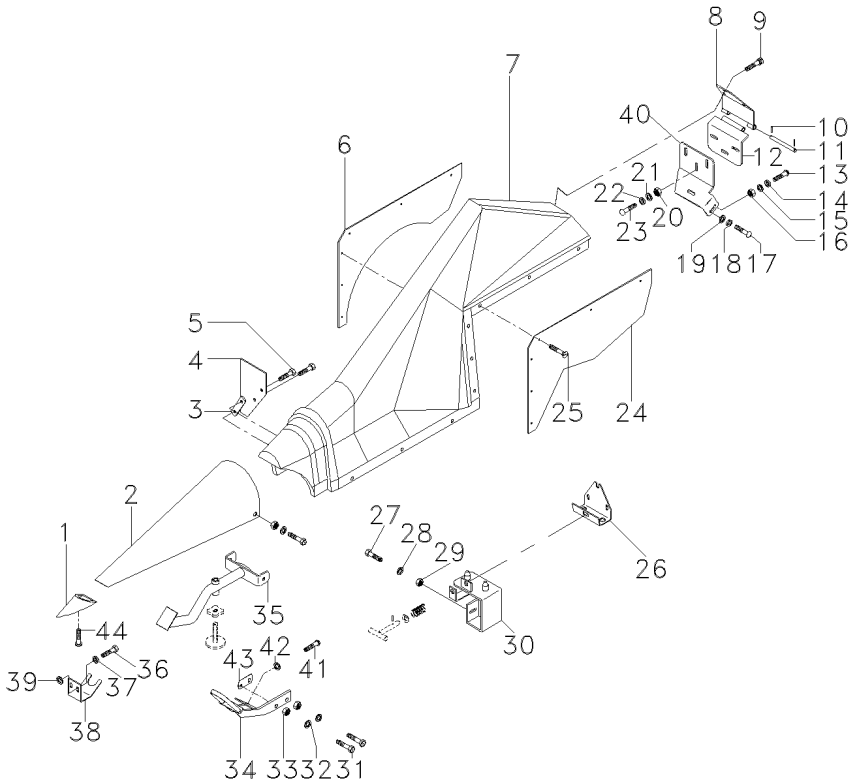

Instalação Dos Capôs E Divisores
Hood And Dividers Installation
Instalacion Divisor Y Capó

230-20

Carenagem Lateral
Side Fairing
Carenaje Lateral

16	339402X1	[AB] 11L - 50 13L - 52,5 14L - 50 6L - 70 8L - 50	2 PORCA	NUT	TUERCA
17	70921965		2 PARAFUSO	BOLT	PERNO
18	70916965		2 ARRUELA	WASHER	ARANDELA
19	391388X1		2 ARRUELA	WASHER	ARANDELA
20	339402X1	[AB] 11L - 50 13L - 52,5 14L - 50 6L - 70 8L - 50	6 PORCA	NUT	TUERCA
21	339376X1	[AB] 11L - 50 13L - 52,5 14L - 50 6L - 70 8L - 50	6 ARRUELA	WASHER	ARANDELA
22	391388X1	[AB] 11L - 50 13L - 52,5 14L - 50 6L - 70 8L - 50	6 ARRUELA	WASHER	ARANDELA
23	390809X1	[AB] 11L - 50 13L - 52,5 14L - 50 6L - 70 8L - 50	6 PARAFUSO	BOLT	PERNO
24	064283P1	[AB] 11L - 50 13L - 52,5 14L - 50 6L - 70 8L - 50	2 VEDAÇÃO	SEALING	VEDACION
25	3389854M1	[AB] ▶ 3S009707 11L - 50 13L - 52,5 14L - 50 6L - 70 8L - 50	24 PARAFUSO	BOLT	PERNO