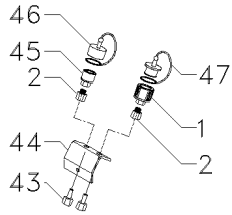

52	362455X1	8L - 50 8L - 70	9	PARAFUSO	BOLT	PERNO
52		[AB]	11	PARAFUSO	BOLT	PERNO
52		11L - 50	12	PARAFUSO	BOLT	PERNO
52		13L - 52,5	14	PARAFUSO	BOLT	PERNO
52		14L - 50	17	PARAFUSO	BOLT	PERNO
53	068252P1		2	PRESILHA	STAPLE	GRAPA
54	339169X1		1	PORCA	NUT	TUERCA
55	391176X1		1	PARAFUSO	BOLT	PERNO
[A]	10L-70 TRANSFORMA PARA 13L-52,5 10L-70 TRANSFORM ONLY 13L-52,5 10L-70 TRANSFORMA PARA 13L-52,5					
[B]	10L-70 TRANSFORMA PARA 14L-50 10L-70 TRANSFORM ONLY 14L-50 10L-70 TRANSFORMA PARA 14L-50