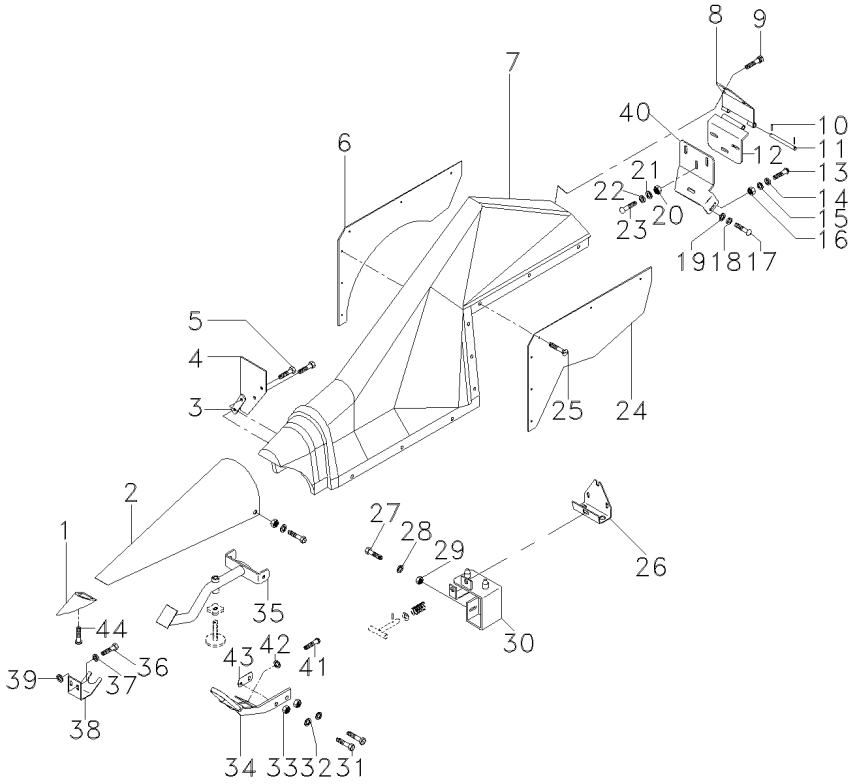

Instalação Dos Capôs E Divisores
Hood And Dividers Installation
Instalacion Divisor Y Capô

230-20

Carenagem Lateral
Side Fairing
Carenaje Lateral

26	063059P1	[AB] 11L - 50 13L - 52,5 14L - 50 6L - 70 8L - 50	2 CHAPA	PLATE	CHAPA
27	385386X1	[AB] 11L - 50 13L - 52,5 14L - 50 6L - 70 8L - 50	4 PARAFUSO	BOLT	PERNO
28	390734X1	[AB] 11L - 50 13L - 52,5 14L - 50 6L - 70 8L - 50	2 ARRUELA	WASHER	ARANDELA
29	390881X1	[AB] 11L - 50 13L - 52,5 14L - 50 6L - 70 8L - 50	4 PORCA	NUT	TUERCA
30	063034S1	[AB] ▲ 11L - 50 13L - 52,5 14L - 50 6L - 70 8L - 50	1 SUPORTE	BRACKET	SOPORTE
30	063060S1	[AB] ▲ 11L - 50 13L - 52,5 14L - 50 6L - 70 8L - 50	1 SUPORTE	BRACKET	SOPORTE
31	353725X1	▲	4 PARAFUSO	BOLT	PERNO
32	70916966	▲	2 ARRUELA	WASHER	ARANDELA
33	70916950	▲	2 CANTONEIRA	ANGLE	ANGULO
34	063044S1	▲	1 ENGATE	COUPLER	ACOPLADOR
34	063045S1	▲	1 ENGATE	COUPLER	ACOPLADOR
35	065452S1	▲	2 BATENTE	RETAINER	RETENEDOR