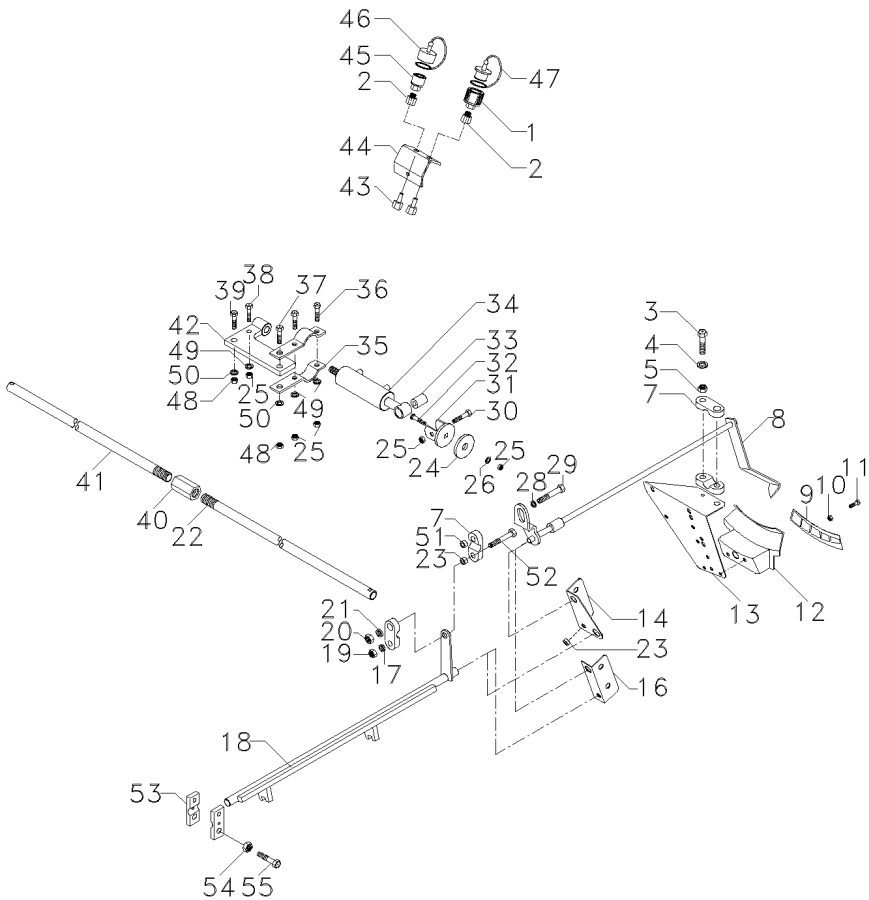

Circuito Hidráulico
Hydraulic Circuit
Circuito Hidraulico

230-65

23	71384374	6L - 70	7 ESPAÇADOR	SPACER	PIEZA DISTANCIA
23		8L - 50	9 ESPAÇADOR	SPACER	PIEZA DISTANCIA
		8L - 70			
		[AB]			
23		11L - 50	11 ESPAÇADOR	SPACER	PIEZA DISTANCIA
23		13L - 52,5	12 ESPAÇADOR	SPACER	PIEZA DISTANCIA
23		14L - 50	14 ESPAÇADOR	SPACER	PIEZA DISTANCIA
23			15 ESPAÇADOR	SPACER	PIEZA DISTANCIA
24	066524S1		1 GUIA	GUIDE	GUIA
25	390881X1		1 PORCA	NUT	TUERCA
26	390734X1		1 ARRUELA	WASHER	ARANDELA
28	70928178		5 ARRUELA	WASHER	ARANDELA
30	339556X1		1 PARAFUSO	BOLT	PERNO
31	063451S1		1 GUIA	GUIDE	GUIA
32	385387X1		1 PARAFUSO	BOLT	PERNO
33	063470P1		1 TUCHO	TAPPET	TAQUET
34	063818N1		1 CILINDRO	CYLINDER	CILINDRO
35	066507P1		2 BRAÇADEIRA	CLAMP	ABRAZADERA
36	339556X1		2 PARAFUSO	BOLT	PERNO
36	339535X1		2 PARAFUSO	BOLT	PERNO
37	339403X1		1 PARAFUSO	BOLT	PERNO
37	339838X1		1 PARAFUSO	BOLT	PERNO
38	339451X1		1 PARAFUSO	BOLT	PERNO
38	391561X1		1 PARAFUSO	BOLT	PERNO
39	339208X1		1 PARAFUSO	BOLT	PERNO
40	71379972		1 PORCA	NUT	TUERCA
		8L - 70			
		14L-50			
		10L - 70			
		13L - 52,5			
41	068254P1	6L - 70	1 EIXO	SHAFT	ARBOL
41	063814P1	8L - 50	1 EIXO	SHAFT	ARBOL
		8L - 70			
		11L - 50			
41	063817P1	[A]	1 EIXO	SHAFT	ARBOL
		13L - 52,5			
41	066982P1	[B]	1 EIXO	SHAFT	ARBOL
		14L - 50			
42	066506S1		1 BASE	BOWL	TAZA
43	063819N1		2 TUBO	PIPE	CANO
44	063821P1		1 SUPORTE	BRACKET	SOPORTE
45	45138800		1 CONEXÃO	CONNECTION	CONEXION
46	45147700		1 CAPA	BOOT	PROTECCION
47	45148000		1 TAMPÃO	PAD	ALMOHADILLA
48	390877X1		2 PORCA	NUT	TUERCA
49	1441516X1		3 ARRUELA	WASHER	ARANDELA
50	390701X1		2 ARRUELA	WASHER	ARANDELA
51	71384373		1 ESPAÇADOR	SPACER	PIEZA DISTANCIA