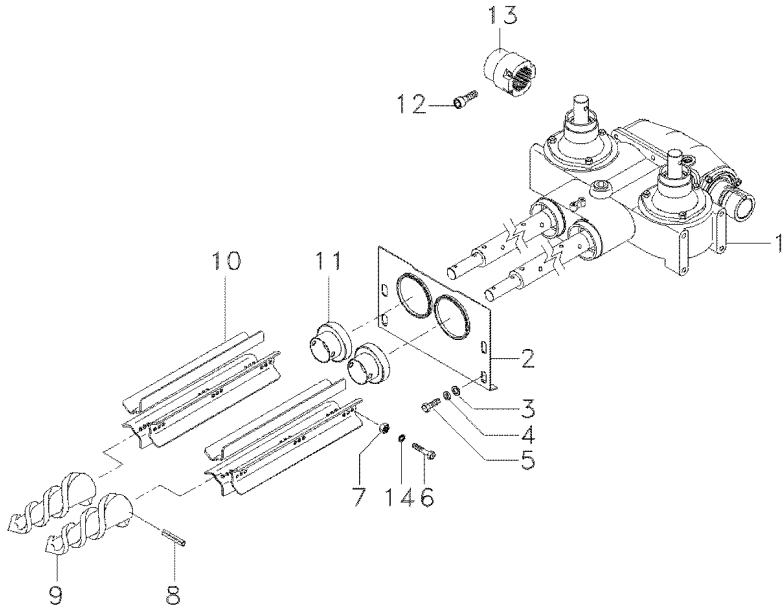

Unidade De Colheita
Harvest From Unit
Unidad De Cosecha

Caixa De Acionamento
Drive Kit
Caja De Accionamento **230-90**

➡ 09707

- 1 060590N1
- 1 068385N1
- 2 71351078
- 3 353446X1
- 4 391166X1
- 5 353677X1
- 6 70928957
- 7 70923428
- 8 70927403
- 9 71373745
- 9 71373746
- 10 71351081
- 11 71351074
- 12 360854X1
- 13 064286S1
- 14 70916965

◀ 230-95 No

▶

QTY	Part No	Portuguese	English	Spanish
1	060590N1	CAIXA	BOX	CAJA
1	068385N1	CAIXA	BOX	CAJA
1	71351078	PROTEÇÃO	GUARD	DEFENSA
4	353446X1	ARRUELA	WASHER	ARANDELA
4	391166X1	ARRUELA	WASHER	ARANDELA
5	353677X1	PARAFUSO	BOLT	PERNO
6	70928957	PARAFUSO	BOLT	PERNO
7	70923428	PORCA	NUT	TUERCA
8	70927403	PINO	PIN	PASADOR
9	71373745	PONTEIRA	TOGGLE	TENSOR
9	71373746	PONTEIRA	TOGGLE	TENSOR
10	71351081	PALHETA	VANE	PALETA
11	71351074	PROTEÇÃO	GUARD	DEFENSA
12	360854X1	PARAFUSO	BOLT	PERNO
13	064286S1	LUVA	SLEEVE	MANCHA
14	70916965	ARRUELA	WASHER	ARANDELA