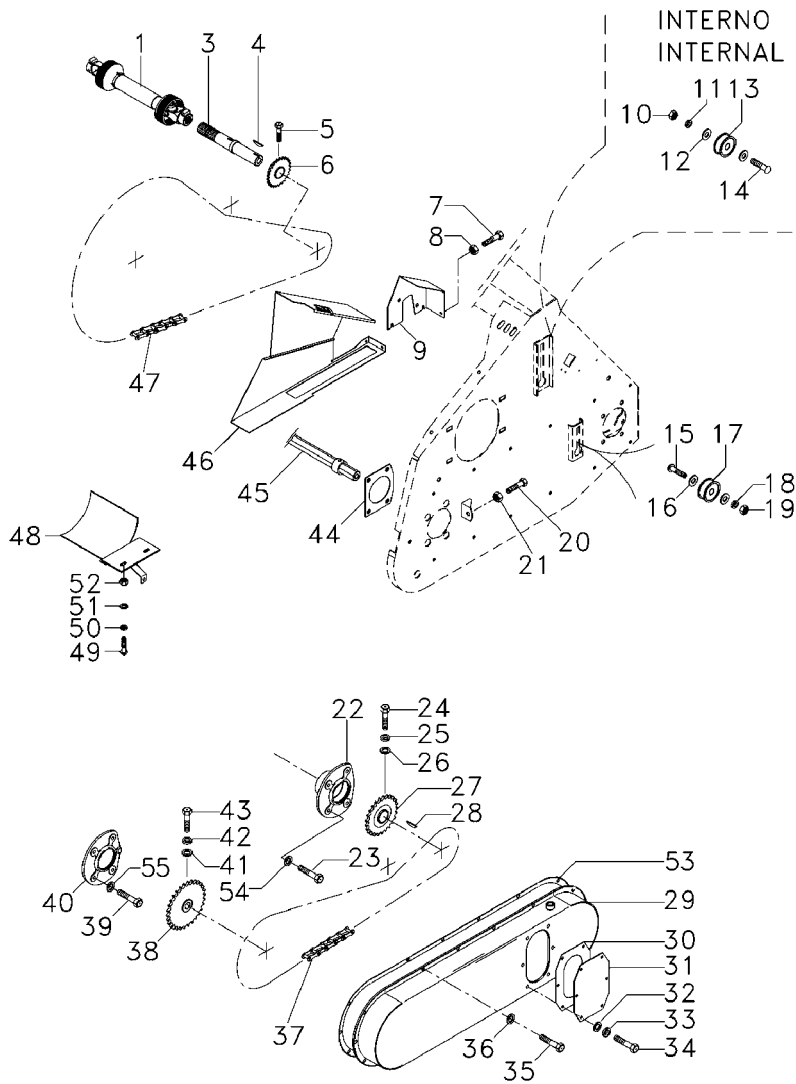

Acionamento Principal
Main Drive
Accionamiento Principal

Eixo Cardã
Cardan Shaft
Eje Cardan

230-35

1	068243T1	[B] 6L-70 / 8L-50	2	CARDAN	DRIVE SHAFT	EJE DE MANDO
1	063804T1	[B] 8L-70 / 11L-50	2	CARDAN	DRIVE SHAFT	EJE DE MANDO
1	063805T1	[B] 10L-70 / 13L-52,5 10L-70 / 14L-50	2	CARDAN	DRIVE SHAFT	EJE DE MANDO
3	071734P1		2	EIXO	SHAFT	ARBOL
4	70911020		1	CHAVETA	KEY	CLAVE
5	70920737		2	PARAFUSO	BOLT	PERNO
6	71356256	16	1	ENGRENAGEM	GEAR	ENGRANAJE
7	353677X1		2	PARAFUSO	BOLT	PERNO
8	70931277		2	PORCA	NUT	TUERCA
9	71354921		1	PROTEÇÃO	GUARD	DEFENSA
10	70916951	8L-70 / 11L-50 10L-70 / 13L-52,5 6L-70 / 8L-50 10L-70 / 14L-50	1	PORCA	NUT	TUERCA
10			2	PORCA	NUT	TUERCA
11	70916966	8L-70 / 11L-50 10L-70 / 13L-52,5 10L-70 / 14L-50	1	ARRUELA	WASHER	ARANDELA
11		6L-70 / 8L-50 10L-70 / 14L-50	2	ARRUELA	WASHER	ARANDELA
12	70924113	8L-70 / 11L-50 10L-70 / 13L-52,5	2	ARRUELA	WASHER	ARANDELA
12		6L-70 / 8L-50 10L-70 / 14L-50	4	ARRUELA	WASHER	ARANDELA
13	71358077	8L-70 / 11L-50 10L-70 / 13L-52,5	1	ROLETE	ROLLER	RODILLO
13		6L-70 / 8L-50 10L-70 / 14L-50	2	ROLETE	ROLLER	RODILLO
14	70927493	8L-70 / 11L-50 10L-70 / 13L-52,5	1	PARAFUSO	BOLT	PERNO
14		6L-70 / 8L-50 10L-70 / 14L-50	2	PARAFUSO	BOLT	PERNO
15	70927493		2	PARAFUSO	BOLT	PERNO
16	70924113		4	ARRUELA	WASHER	ARANDELA
17	71358077		2	ROLETE	ROLLER	RODILLO
18	70916966		2	ARRUELA	WASHER	ARANDELA
19	70916951		2	PORCA	NUT	TUERCA
20	70931556		4	PARAFUSO	BOLT	PERNO
21	70913744		4	PORCA	NUT	TUERCA
22	71359105	230-45 No	2	FLANGE	FLANGE	PLETINA
23	70920415		8	PARAFUSO	BOLT	PERNO
24	70922415		2	PARAFUSO	BOLT	PERNO
25	70921345		2	ARRUELA	WASHER	ARANDELA
26	70917373		2	ARRUELA	WASHER	ARANDELA
27	063015S1	21	2	ENGRENAGEM	GEAR	ENGRANAJE
28	1440378X1		2	CHAVETA	KEY	CLAVE
29	71358066		2	PROTEÇÃO	GUARD	DEFENSA