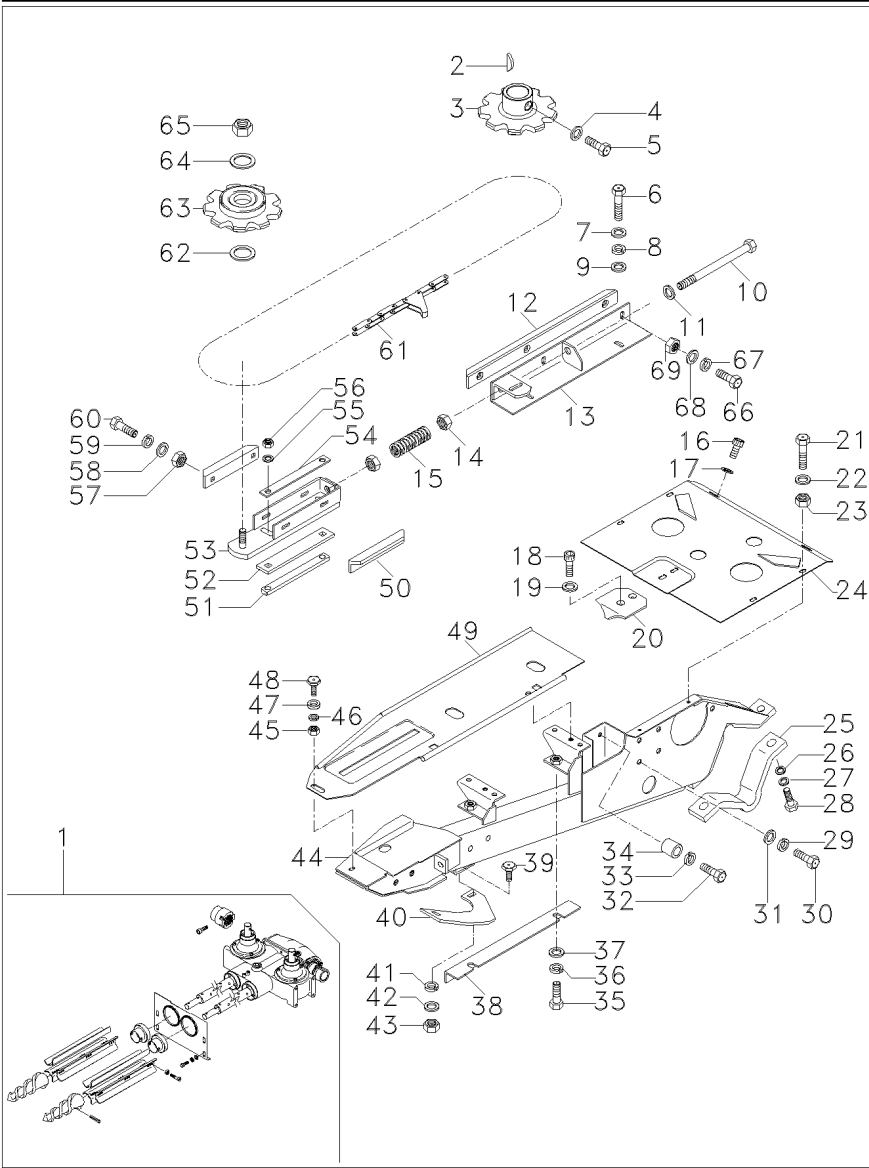

Unidade De Colheita
Harvest From Unit
Unidad De Cosecha

Descascadores
Snapping
Descostezadores

230-80

Lado Esquerdo
Left Side
Lado Izquierdo

063491N1 E234Z001 CPMIL02 E05 (1) 03/08 230-80

1 060591N1

▶ ◀
◀ 230-90 No

- 1 068386N1
- 2 70905126
- 3 062628P1
- 4 353916X1
- 5 353525X1
- 6 354262X1
- 7 390734X1
- 8 339376X1
- 9 70931449
- 10 063824P1
- 11 70919388
- 12 063481P1
- 13 062670S1
- 14 062993S1
- 15 70937506
- 16 71356754
- 17 70930601
- 18 70919311
- 19 70934667
- 20 70922713
- 21 71357371
- 22 70931333
- 23 353446X1
- 24 70917372
- 25 062658S1
- 26 70595153
- 27 70919332
- 28 70918269
- 29 369253X1
- 30 70916966
- 31 353723X1
- 32 339704X1
- 33 353887X1
- 34 70916966
- 35 71505681
- 36 354276X1
- 37 70916966
- 38 70923858
- 39 71369339
- 40 71369340
- 41 70931350
- 42 71505683
- 43 71505682
- 44 70917378
- 45 70916965
- 46 70916950
- 47 062420S1
- 48 062421S1

▶ 9

▶ ▶

▶ ▶

▶ ▶

1 CAIXA

BOX

CAJA

- 1 CAIXA
- 2 CHAVETA
- 2 ENGRENAGEM
- 2 PORCA
- 2 PARAFUSO
- 4 PARAFUSO
- 4 ARRUELA
- 4 ARRUELA
- 4 ARRUELA
- 2 PARAFUSO
- 2 ARRUELA
- 2 GUIA
- 1 GUIA
- 1 GUIA
- 4 PORCA
- 2 MOLA
- 2 PARAFUSO
- 2 ARRUELA
- 2 PARAFUSO ALLEN
- 2 ARRUELA
- 1 DEFLETOR
- 2 PARAFUSO
- 2 ARRUELA
- 2 PORCA
- 1 COBERTURA
- 2 BRAÇADEIRA
- 4 ARRUELA
- 4 ARRUELA
- 4 PARAFUSO
- 8 ARRUELA
- 8 PARAFUSO
- 8 ARRUELA
- 2 PARAFUSO
- 2 ARRUELA
- 2 ESPAÇADOR
- 6 PARAFUSO
- 4 ARRUELA
- 6 ARRUELA
- 1 LÂMINA
- 1 LÂMINA
- 2 PARAFUSO
- 1 DESLIZADOR
- 1 DESLIZADOR
- 2 ARRUELA
- 2 ARRUELA
- 2 CANTONEIRA
- 1 BRAÇO
- 1 BRAÇO

- KEY
- GEAR
- NUT
- BOLT
- BOLT
- WASHER
- WASHER
- WASHER
- BOLT
- WASHER
- GUIDE
- GUIDE
- GUIDE
- NUT
- SPRING
- BOLT
- WASHER
- ALLEN BOLT
- WASHER
- DEFLECTOR
- BOLT
- WASHER
- NUT
- BONNET
- CLAMP
- WASHER
- WASHER
- BOLT
- BOLT
- WASHER
- BOLT
- WASHER
- SPACER
- BOLT
- WASHER
- WASHER
- BLADE
- BLADE
- BOLT
- SLIDER
- SLIDER
- WASHER
- WASHER
- ANGLE
- ARM
- ARM

- CAJA
- CLAVE
- ENGRANAJE
- TUERCA
- PERNO
- PERNO
- ARANDELA
- ARANDELA
- ARANDELA
- PERNO
- ARANDELA
- GUIA
- GUIA
- GUIA
- TUERCA
- RESORTE
- PERNO
- ARANDELA
- TORNILLO ALLEN
- ARANDELA
- DEFLECTOR
- PERNO
- ARANDELA
- TUERCA
- CAPOT
- ABRAZADERA
- ARANDELA
- ARANDELA
- PERNO
- ARANDELA
- PERNO
- ARANDELA
- PIEZA DISTANCIA
- PERNO
- ARANDELA
- ARANDELA
- HOJA CORTANTE
- HOJA CORTANTE
- PERNO
- CURSOR
- CURSOR
- ARANDELA
- ARANDELA
- ANGULO
- BRAZO
- BRAZO