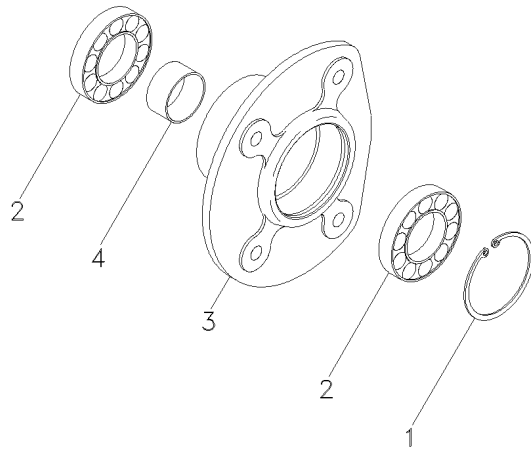

CPMIL02 E05 (1)

03/08 230-40

Acionamento Principal  
Main Drive  
Accionamento Principal

Conjunto Flange  
Flange Kit  
Conjunto Pletina **230-45**

- 1 354941X1
- 2 71356251
- 3 71359102
- 4 71354925

- |             |         |                 |
|-------------|---------|-----------------|
| 1 ANEL      | RING    | ARO             |
| 2 ROLAMENTO | BEARING | COJINETE        |
| 1 CUBO      | HUB     | CUBO            |
| 1 ESPAÇADOR | SPACER  | PIEZA DISTANCIA |