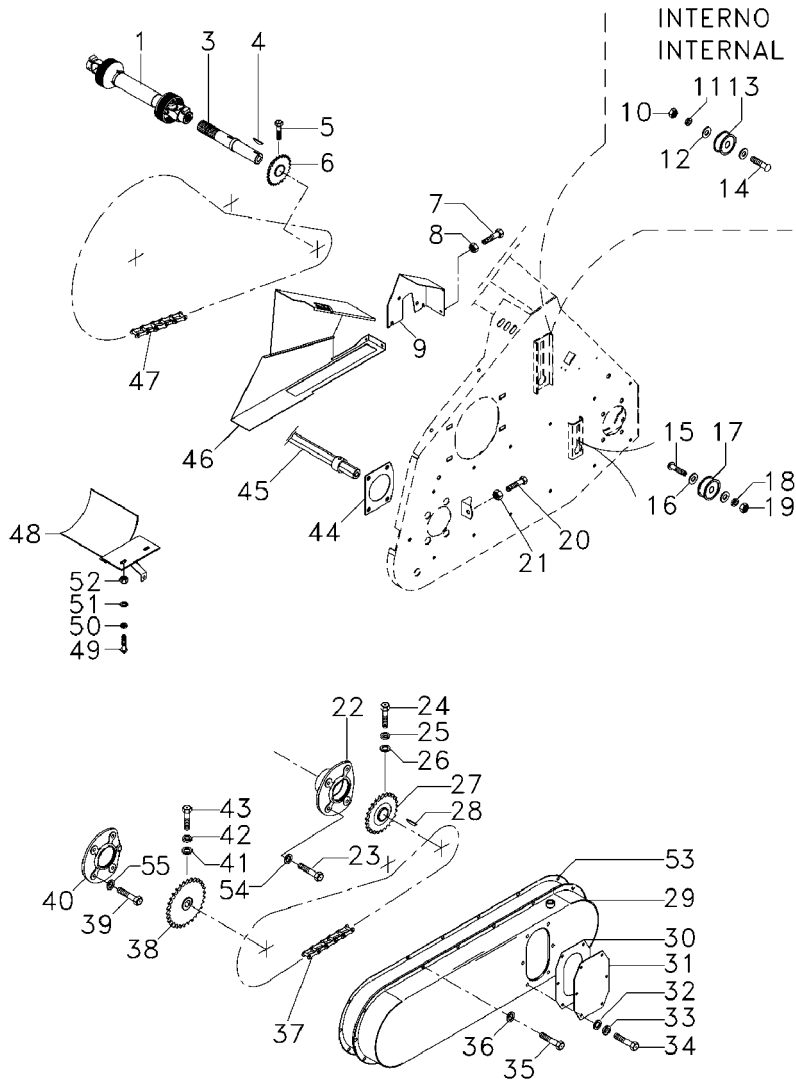

Acionamento Principal
Main Drive
Accionamento Principal

Eixo Cardã
Cardan Shaft
Eje Cardan

230-35

30	71347319	2	JUNTA	GASKET	EMPAQUETADURA.
31	71347318	2	VEDAÇÃO	SEALING	VEDACION
32	70919311	6	ARRUELA	WASHER	ARANDELA
33	353441X1	12	ARRUELA	WASHER	ARANDELA
33	70919311	26	ARRUELA	WASHER	ARANDELA
34	850009990294	12	PARAFUSO	BOLT	PERNO
35	70921332	6	PARAFUSO	BOLT	PERNO
35	353677X1	26	PARAFUSO	BOLT	PERNO
36	70917642	6	ARRUELA	WASHER	ARANDELA
36	70919311	26	ARRUELA	WASHER	ARANDELA
37	71506451	2	CORRENTE	CHAIN	CADENA
38	71358098	2	ENGRANAGEM	GEAR	ENGRANAJE
39	70920415	8	PARAFUSO	BOLT	PERNO
40	71359104	2	CUBO	HUB	CUBO
41	70917373	2	ARRUELA	WASHER	ARANDELA
42	70921345	2	ARRUELA	WASHER	ARANDELA
43	70922415	2	PARAFUSO	BOLT	PERNO
44	71356310	2	SUPORTE	BRACKET	SOPORTE
45	068172S1	2	EIXO	SHAFT	ARBOL
45	062643S1	1	EIXO	SHAFT	ARBOL
45	062644S1	1	EIXO	SHAFT	ARBOL
45	063802S1	1	EIXO	SHAFT	ARBOL
45	063803S1	1	EIXO	SHAFT	ARBOL
45	066976S1	2	EIXO	SHAFT	ARBOL
46	71369334	1	PROTEÇÃO	GUARD	DEFENSA
47	71149759	1	CORRENTE	CHAIN	CADENA
48	069269S1	1	PROTEÇÃO	GUARD	DEFENSA
48		1	PROTEÇÃO	GUARD	DEFENSA
48		1	PROTEÇÃO	GUARD	DEFENSA
48	069270S1	1	PROTEÇÃO	GUARD	DEFENSA
48		1	PROTEÇÃO	GUARD	DEFENSA
48		1	PROTEÇÃO	GUARD	DEFENSA
49	337761X1	4	PARAFUSO	BOLT	PERNO
49		4	PARAFUSO	BOLT	PERNO
49		4	PARAFUSO	BOLT	PERNO
50	391166X1	6	ARRUELA	WASHER	ARANDELA
50		6	ARRUELA	WASHER	ARANDELA
50		6	ARRUELA	WASHER	ARANDELA
50		4	ARRUELA	WASHER	ARANDELA
51	339374X1	4	ARRUELA	WASHER	ARANDELA
51		4	ARRUELA	WASHER	ARANDELA

C2214049

E241Z001

CPMIL02 E05 (1)

03/08 230-35