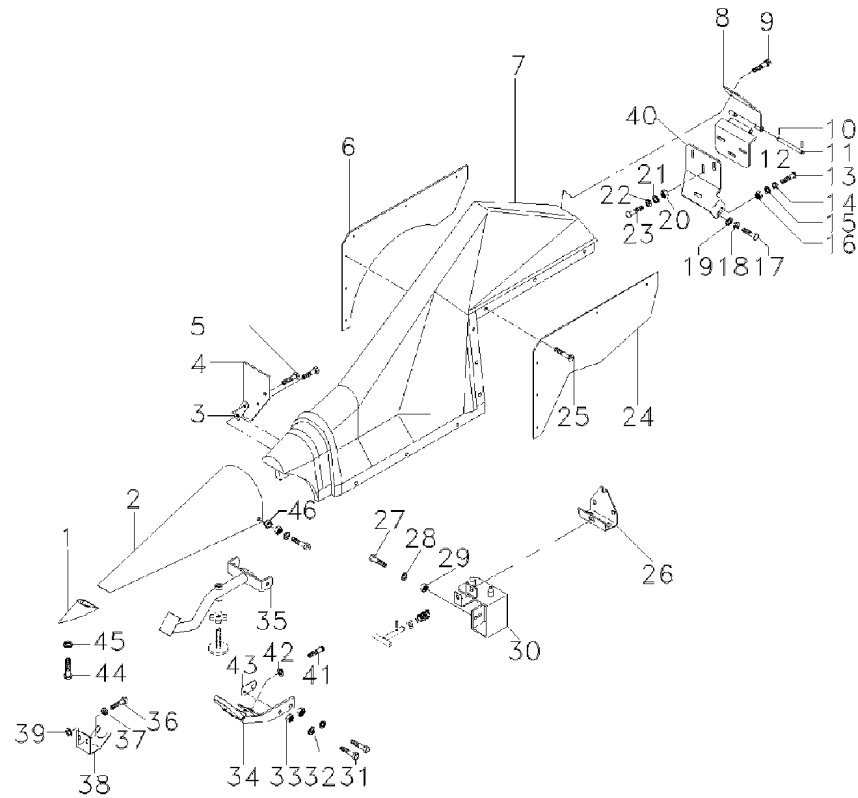

Kit Transformação Da Plataforma
Transform Table Kit
Kit Tranformación De La Plataforma

230-120

1	064295P1	8L-70 / 11L-50	10	PONTEIRA	TOGGLE	TENSOR
1		10L-70 / 13L-52,5	12	PONTEIRA	TOGGLE	TENSOR
1		10L-70 / 14L-50	13	PONTEIRA	TOGGLE	TENSOR
1		6L-70 / 8L-50	7	PONTEIRA	TOGGLE	TENSOR
2	061797P1	▶ 3S009707	2	PONTEIRA	TOGGLE	TENSOR
		8L-70 / 11L-50				
		10L-70 / 14L-50				
2	070210N1	▶ 3S009708	2	PONTEIRA	TOGGLE	TENSOR
		8L-70 / 11L-50				
		10L-70 / 14L-50				
3	063827P1	8L-70 / 11L-50	2	CALÇO	SHIM	CALCE
		10L-70 / 14L-50				
4	063450P1	6L-70 / 8L-50	2	VEDAÇÃO	SEALING	VEDACION
		8L-70 / 11L-50				
		10L-70 / 14L-50				
5	3389854M1	6L-70 / 8L-50	2	PARAFUSO	BOLT	PERNO
		8L-70 / 11L-50				
		10L-70 / 14L-50				
6	064285P1	6L-70 / 8L-50	2	VEDAÇÃO	SEALING	VEDACION
		8L-70 / 11L-50				
		10L-70 / 14L-50				
7	061798P1	8L-70 / 11L-50	2	CARENAGEM	FAIRING	CARENAJE
		10L-70 / 14L-50				
7	070215N1	▶	1	CARENAGEM	FAIRING	CARENAJE
		▶ 3S009708				
		8L-70 / 11L-50				
		10L-70 / 14L-50				
7	070216N1	▶	1	CARENAGEM	FAIRING	CARENAJE
		▶ 3S009708				
		8L-70 / 11L-50				
		10L-70 / 14L-50				
8	063029S1	8L-70 / 11L-50	2	SUPORTE	BRACKET	SOPORTE
		10L-70 / 14L-50				
		6L-70 / 8L-50				
9	880074910288	8L-70 / 11L-50	6	PARAFUSO ALLEN	ALLEN BOLT	TORNILLO ALLEN
		10L-70 / 14L-50				
		6L-70 / 8L-50				
10	880000940314	8L-70 / 11L-50	4	CONTRAPINO	DOWEL	CENTRAJE
		10L-70 / 14L-50				
11	063028P1	8L-70 / 11L-50	2	PINO	PIN	PASADOR
		10L-70 / 14L-50				
12	063030S1	8L-70 / 11L-50	2	SUPORTE	BRACKET	SOPORTE
		10L-70 / 14L-50				
13	390809X1	8L-70 / 11L-50	2	PARAFUSO	BOLT	PERNO
		10L-70 / 14L-50				
14	391388X1	8L-70 / 11L-50	2	ARRUELA	WASHER	ARANDELA
		10L-70 / 14L-50				
15	339376X1	8L-70 / 11L-50	2	ARRUELA	WASHER	ARANDELA
		10L-70 / 14L-50