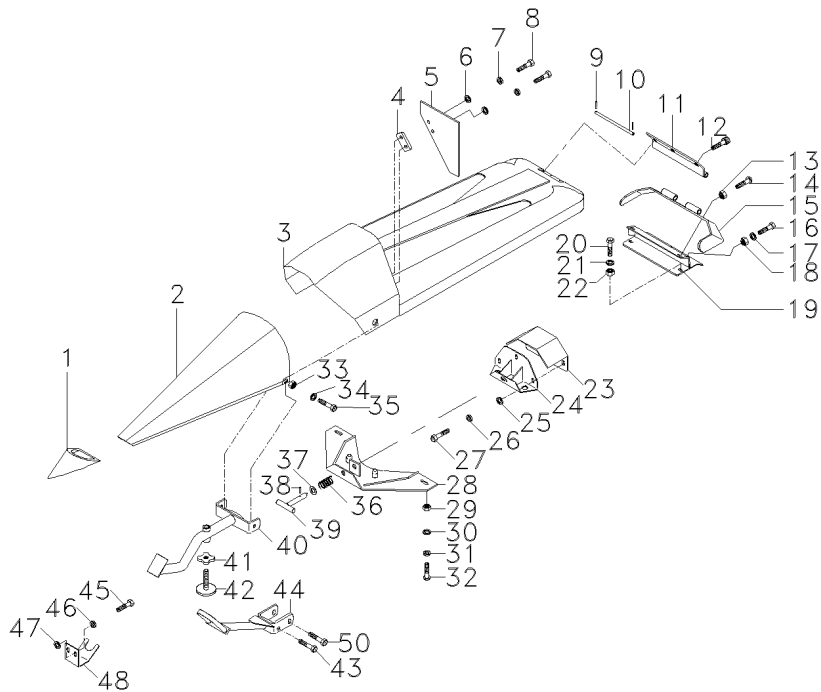

Kit Transformação Da Plataforma
Transform Table Kit
Kit Tranformación De La Plataforma

230-115

1 063828P1	➡ 3S009707 11L-50 / 8L-70	7 PONTEIRA	TOGGLE	TENSOR
1	13L-52,5 / 10L-70 14L50 / 10L-70	9 PONTEIRA	TOGGLE	TENSOR
1	8L-50 / 6L-50	5 PONTEIRA	TOGGLE	TENSOR
1 061328P1	➡ 3S009708 11L-50 / 8L-70 13L-52,5 / 10L-70 14L50 / 10L-70 8L-50 / 6L-50	1 PONTEIRA	TOGGLE	TENSOR
2 061793P1	➡ 3S009707 11L-50 / 8L-70	7 PONTEIRA	TOGGLE	TENSOR
2	13L-52,5 / 10L-70 14L-50 / 10L-70	9 PONTEIRA	TOGGLE	TENSOR
2	8L-50 / 6L-70	5 PONTEIRA	TOGGLE	TENSOR
2 061791P1	➡ 3S009707 8L-70 / 11L-50	10 PONTEIRA	TOGGLE	TENSOR
2	10L-70 / 13L-52,5	12 PONTEIRA	TOGGLE	TENSOR
2	10L-70 / 14L-50	13 PONTEIRA	TOGGLE	TENSOR
2	6L-70 / 8L-50	7 PONTEIRA	TOGGLE	TENSOR
2 070212N1	➡ 3S009708 11L-50 / 8L-70	7 PONTEIRA	TOGGLE	TENSOR
2	13L-52,5 / 10L-70 14L-50 / 10L-70	9 PONTEIRA	TOGGLE	TENSOR
2	8L-50 / 6L-50	5 PONTEIRA	TOGGLE	TENSOR
2 070211N1	➡ 3S009708 8L-70 / 11L-50	10 PONTEIRA	TOGGLE	TENSOR
2	10L-70 / 13L-52,5	12 PONTEIRA	TOGGLE	TENSOR
2	10L-70 / 14L-50	13 PONTEIRA	TOGGLE	TENSOR
2	6L-70 / 8L-50	7 PONTEIRA	TOGGLE	TENSOR
3 061792P1	➡ 3S009707 11L-50 / 8L-70	7 CAPUZ	HOOD	CAPO
3	13L-52,5 / 10L-70 14L-50 / 10L-70	9 CAPUZ	HOOD	CAPO
3	8L-50 / 6L-70	5 CAPUZ	HOOD	CAPO
3 061790P1	➡ 3S009707 8L-70 / 11L-50	10 CAPUZ	HOOD	CAPO
3	10L-70 / 13L-52,5	3 CAPUZ	HOOD	CAPO
3	10L-70 / 14L-50	13 CAPUZ	HOOD	CAPO
3	6L-70 / 8L-50	7 CAPUZ	HOOD	CAPO
4 063827P1	8L-70 / 11L-50	20 CALÇO	SHIM	CALCE
4	10L-70 / 13L-52,5	6 CALÇO	SHIM	CALCE
4	10L-70 / 14L-50	28 CALÇO	SHIM	CALCE
4	6L-70 / 8L-50	14 CALÇO	SHIM	CALCE
5 063448P1	11L-50 / 8L-70	14 VEDAÇÃO	SEALING	VEDACION
5	14L-50 / 10L-70	18 VEDAÇÃO	SEALING	VEDACION
5	8L-50 / 6L-70	10 VEDAÇÃO	SEALING	VEDACION
5 063449P1	11L-50 / 8L-70	20 VEDAÇÃO	SEALING	VEDACION
5	10L-70 / 13L-52,5	6 VEDAÇÃO	SEALING	VEDACION