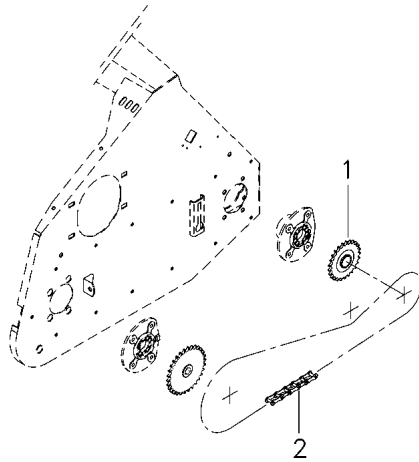

Kit Aumento / Redução Rotação
Kit Augement / Reduce Drive
Kit Aumento / Reducción Rotación

Braços Dos Descascadores
Snapping Arm Frame
Brazos De Los Descortezadores **230-110**

1	063016S1	[A]	19	2	ENGRENAGEM	GEAR	ENGRANAJE
1	063017S1	[B]	25	2	ENGRENAGEM	GEAR	ENGRANAJE
1	061811S1	[C]	29	2	ENGRENAGEM	GEAR	ENGRANAJE
2	70916790			2	ELO	LINK	ESLABON
2	70917009			2	ELO	LINK	ESLABON
[A] KIT DAS FACAS 648,21 RPM KNIFES KIT 648,21 RPM KIT DE LAS CUCHILLAS 648,21 RPM							
[B] KIT DAS FACAS 852,91 RPM KNIFES KIT 852,91 RPM KIT DE LAS CUCHILLAS 852,91 RPM							
[C] KIT DAS FACAS 989,38 RPM KNIFE KIT 989,38 RPM KIT DE LAS CUCHILLAS 989,38 RPM